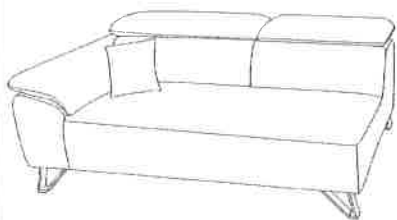

組立説明書

商品名 Celes: RA/LA sofa 2seater (5947C-2PR/L)

A

4PCS

B

1PC

C

8PCS

D

8PCS

E

1PC

完成図